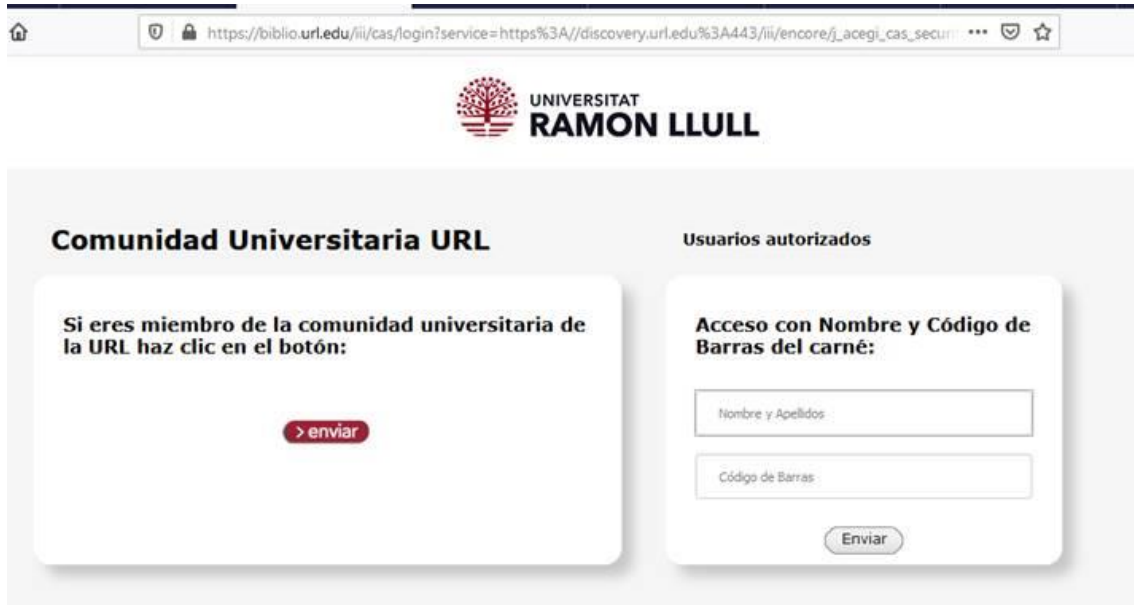

# Acceso a eLibro

Esta plataforma permite consultar los libros en línea (siempre) y en algunos casos también las editoriales permiten la descarga.

Acceder al siguiente enlace <https://0-elibro-net.biblio.url.edu/es/lc/peretarres/inicio>

Recordad que como siempre tenéis que acceder a través de Comunidad Universitaria URL y con el correo @peretarres.url.edu.

Os facilitamos el acceso a dos vídeos que explican cómo usar la plataforma.

- Búsquedas = <https://youtu.be/yiCDCjKOVq0>
- Herramientas avanzadas= [https://youtu.be/r3A\\_vxlwzeY](https://youtu.be/r3A_vxlwzeY)