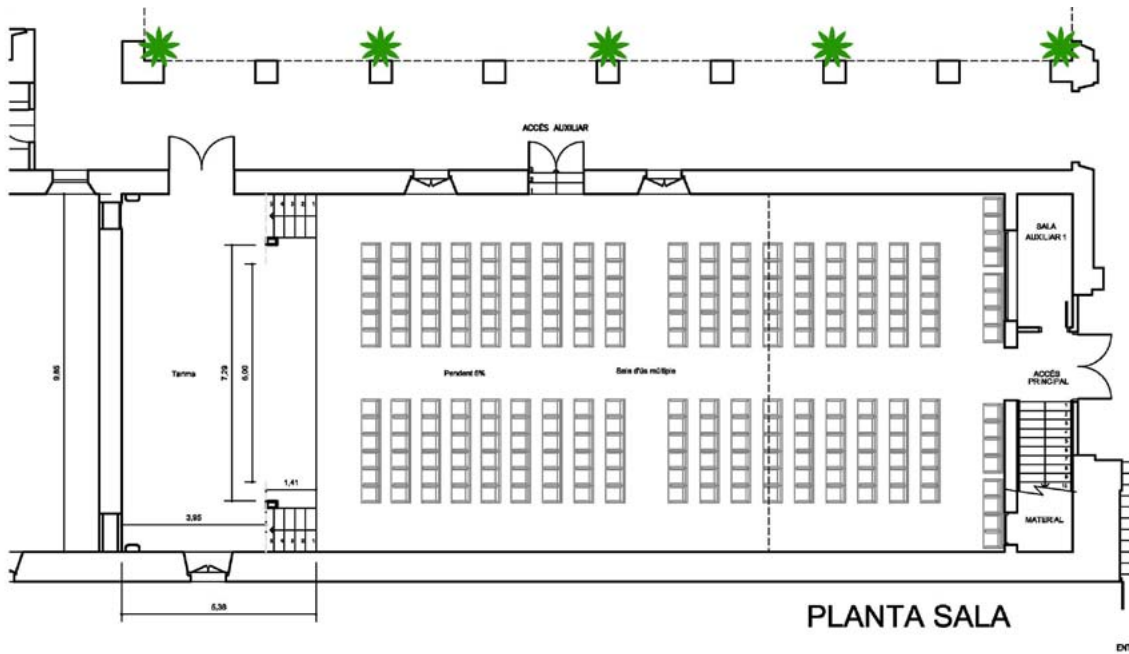

Planta sala polivalent

Boca: 6m d'amplada x 3,40m d'alçada

Alçat sala polivalent

Sala polivalent **amfiteatre**